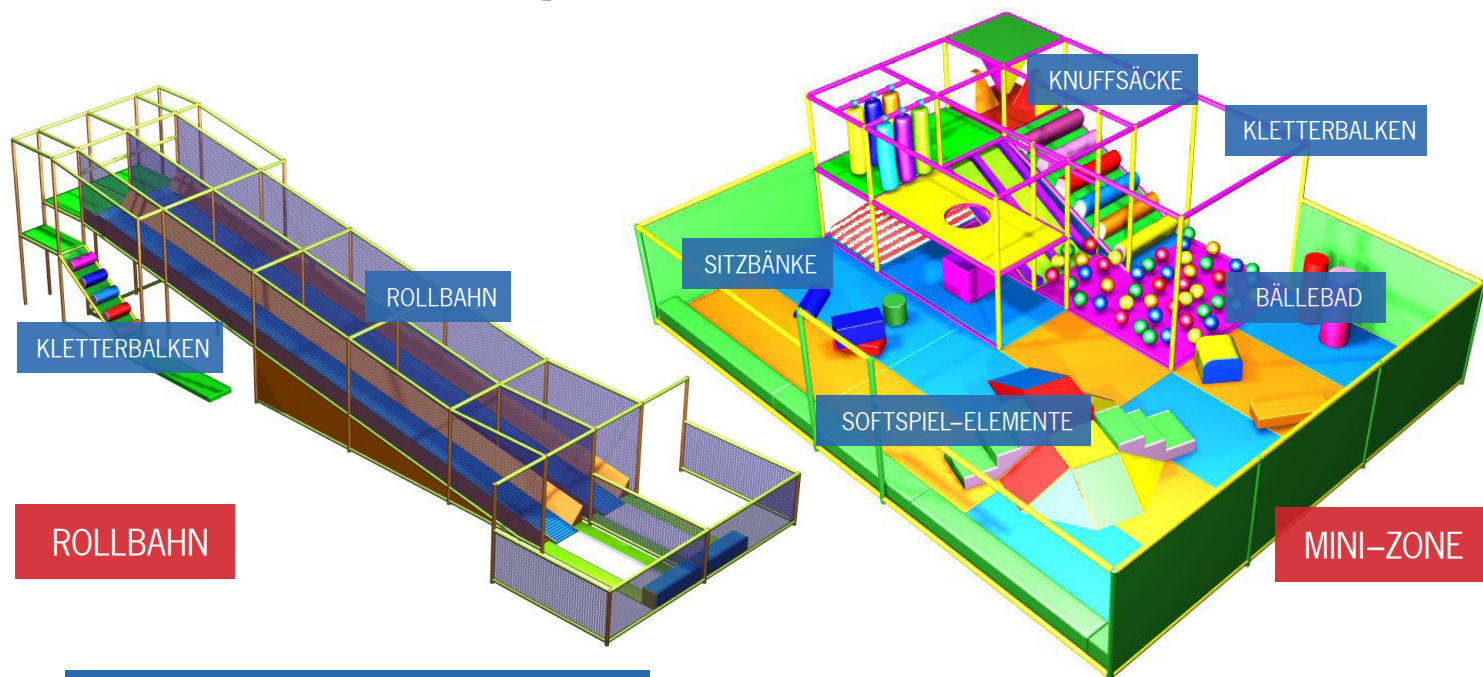

NEU
AB 2014:

ÖSTERREICHS GRÖSSTER INDOORSPIELPLATZ AUF ÜBER 500 QUADRATMETERN.

CLUB AMPFLWANG FACTS

FAMILIE . REITEN . GOLF . FUNSPORT .
WANDERN . BIKEN . WELLFIT . NATUR
PUR

186 renovierte Zimmer in 3 Kategorien,
Hauptrestaurant & Rauchkuchl,
Theater, Pool, Lobby, Hauptbar, ROBY
Club – Minis, Maxis, R.O.B.Y., Robs

Kontakt:

reservation.alpenclubs@robinson.de
00 800 55 77 55 77

Sehen wir uns im
nächsten Jahr?

ROBINSON®
CLUB AMPFLWANG

NEU AB 2014:
FUN- UND
SPIELEWELT

LIEBE KINDER, LIEBE ELTERN, JETZT GEHT'S RUND!

Im Winter werde ich für euch viele neue Sachen bauen und im kommenden Frühjahr erwarte ich euch mit einer tollen Fun- und Spielewelt. Damit ihr schon mal eine Idee davon bekommt, habe ich euch anbei einige Zeichnungen gemalt.